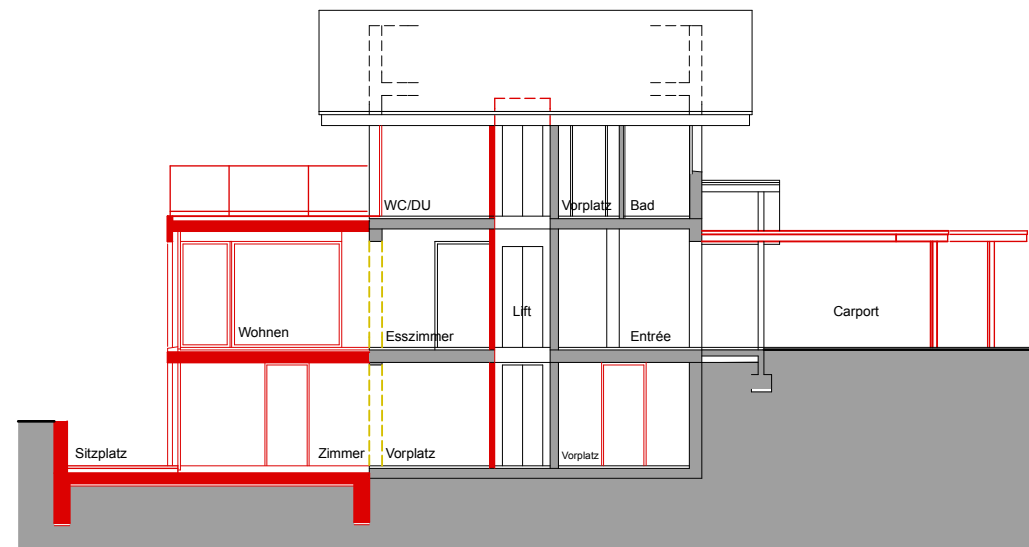

Schweizer
Paraplegiker
Vereinigung

ZENTRUM FÜR HINDERNISFREIES BAUEN, MUHEN

PROJEKT : EFH - ANBAU AARBERG - BE

Schnitt

3-D Perspektiven

Ostfassade

ZENTRUM FÜR HINDERNISFREIES BAUEN, MUHEN

PROJEKT : EFH - ANBAU AARBERG - BE

Obergeschoss

Untergeschoss

Erdgeschoss