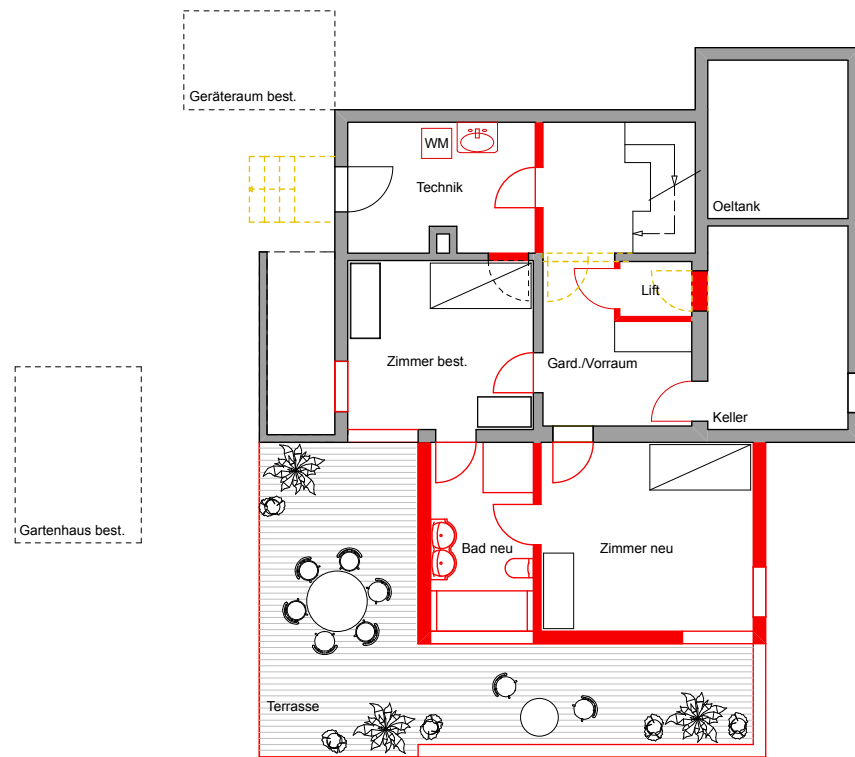

Schweizer
Paraplegiker
Vereinigung

ZENTRUM FÜR HINDERNISFREIES BAUEN, MUHEN

PROJEKT : EFH - ANBAU AARBERG - BE

Schnitt

3-D Perspektiven

Ostfassade

ZENTRUM FÜR HINDERNISFREIES BAUEN, MUHEN

PROJEKT : EFH - ANBAU AARBERG - BE

Obergeschoss

Untergeschoss

Erdgeschoss