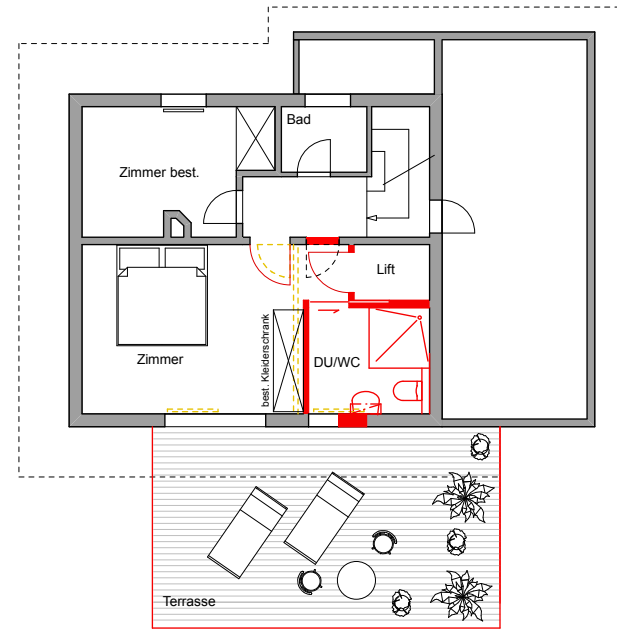

Schweizer
Paraplegiker
Vereinigung

ZENTRUM FÜR HINDERNISFREIES BAUEN, MUHEN

PROJEKT : EFH - ANBAU AARBERG - BE

Schnitt

3-D Perspektiven

Ostfassade

ZENTRUM FÜR HINDERNISFREIES BAUEN, MUHEN

PROJEKT : EFH - ANBAU AARBERG - BE

Obergeschoss

Untergeschoss

Erdgeschoss