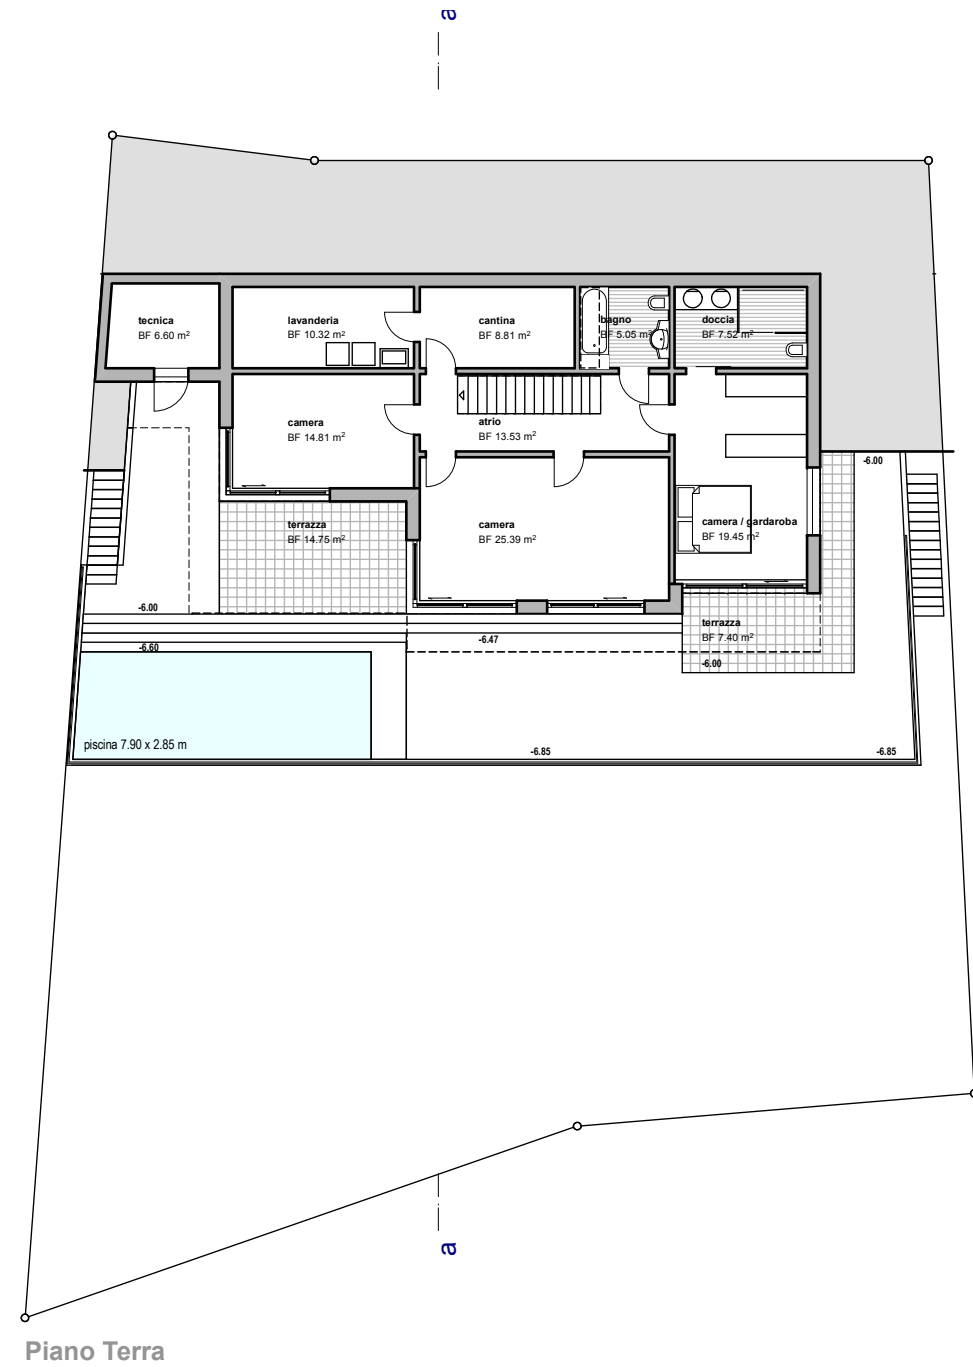

Schweizer
Paraplegiker
Vereinigung

ZENTRUM FÜR HINDERNISFREIES BAUEN, MUHEN PROJEKT : EFH - NEUBAU GORDOLA - TI

3D - Perspektiven

ZENTRUM FÜR HINDERNISFREIES BAUEN, MUHEN

PROJEKT : EFH - NEUBAU GORDOLA - TI

Attico

Piano Superiore

Piano Terra

ZENTRUM FÜR HINDERNISFREIES BAUEN, MUHEN

PROJEKT : EFH - NEUBAU GORDOLA - TI

Schnitt a-a

Facciata Est

Facciata Ovest

Facciata Sud