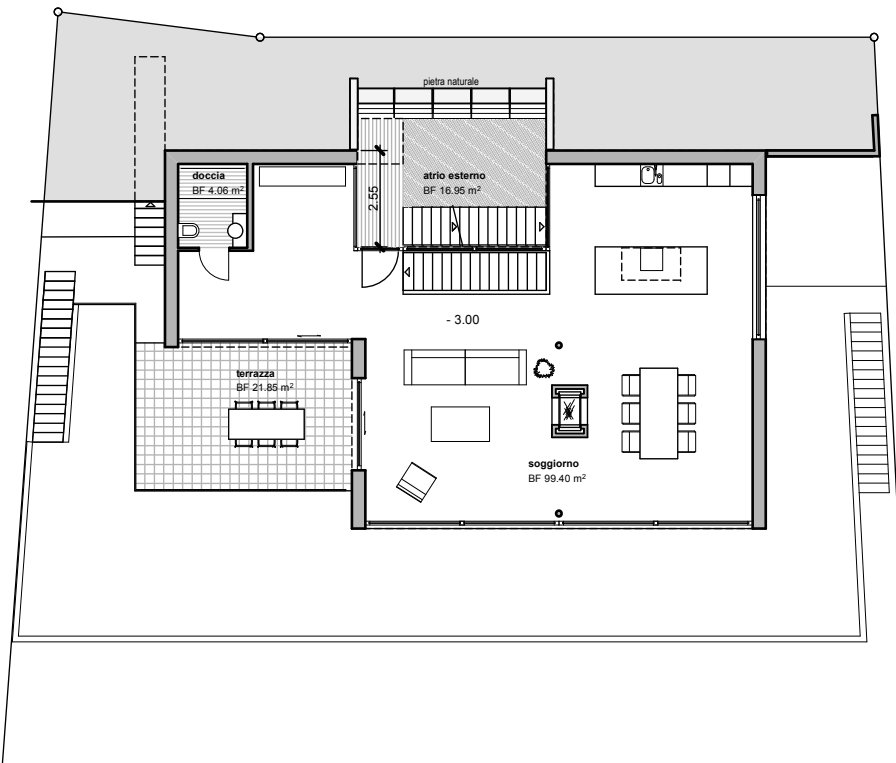

Schweizer
Paraplegiker
Vereinigung

ZENTRUM FÜR HINDERNISFREIES BAUEN, MUHEN PROJEKT : EFH - NEUBAU GORDOLA - TI

3D - Perspektiven

ZENTRUM FÜR HINDERNISFREIES BAUEN, MUHEN

PROJEKT : EFH - NEUBAU GORDOLA - TI

Attico

Piano Superiore

Piano Terra

ZENTRUM FÜR HINDERNISFREIES BAUEN, MUHEN

PROJEKT : EFH - NEUBAU GORDOLA - TI

Schnitt a-a

Facciata Est

Facciata Ovest

Facciata Sud