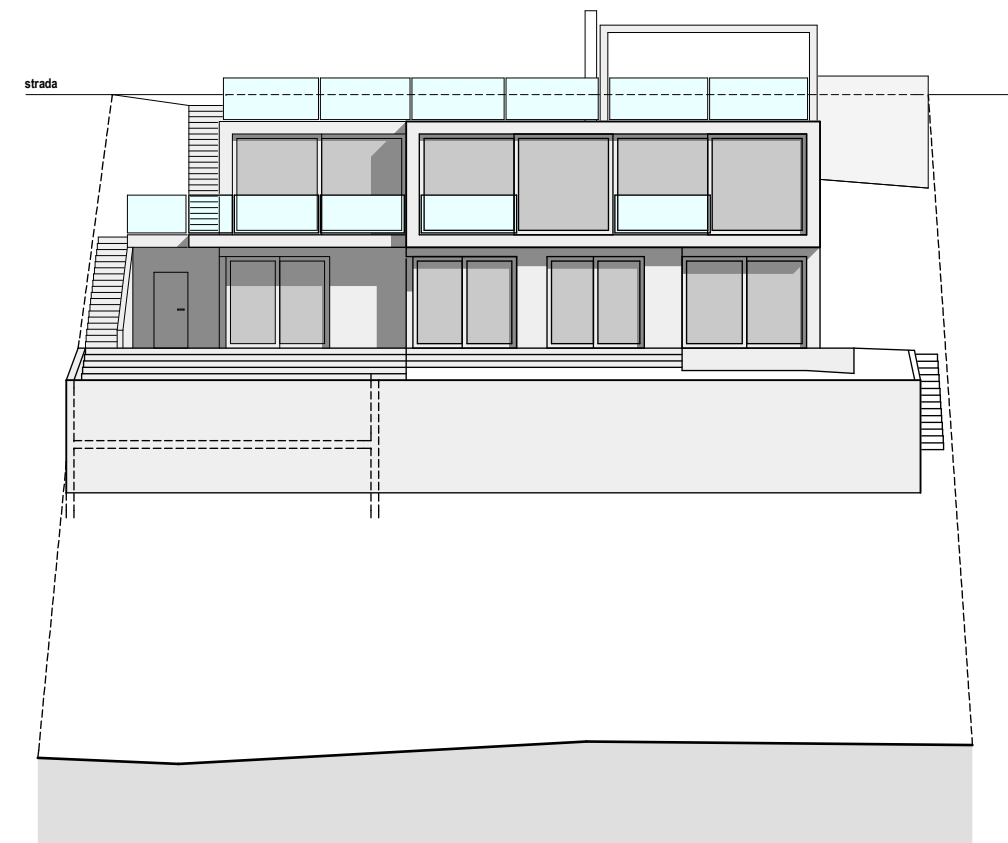

Schweizer
Paraplegiker
Vereinigung

ZENTRUM FÜR HINDERNISFREIES BAUEN, MUHEN PROJEKT : EFH - NEUBAU GORDOLA - TI

3D - Perspektiven

ZENTRUM FÜR HINDERNISFREIES BAUEN, MUHEN

PROJEKT : EFH - NEUBAU GORDOLA - TI

Attico

Piano Superiore

Piano Terra

ZENTRUM FÜR HINDERNISFREIES BAUEN, MUHEN

PROJEKT : EFH - NEUBAU GORDOLA - TI

Schnitt a-a

Facciata Est

Facciata Ovest

Facciata Sud