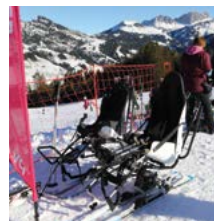

Module: Basics Sport en fauteuil roulant

1er octobre 2022, Nottwil

- Maîtrise basique du fauteuil roulant (transfert, maniement, conduite, moyens auxiliaires)
- Bases médicales (types de handicaps dans le sport en fauteuil roulant)
- Organisation dans le sport handicap en Suisse

Coûts: CHF 75.-, repas, documents et frais de cours inclus

Module technique Sitting Alpine Autonomous (SAA)

17 - 19 décembre 2022, Villars

- Connaissances de base spécifiques au handicap
- Bases techniques (fonctionnement des appareils, mouvements clés et types de mouvement adaptés)
- Expérience personnelle en monoski et dualski-bob
- Transport (maîtrise du ski et utilisation sûre du télésiège)
- Normes minimales SKUS

Coûts: CHF 400.-, hors hébergement et repas, abonnement de ski, documents et frais de cours inclus